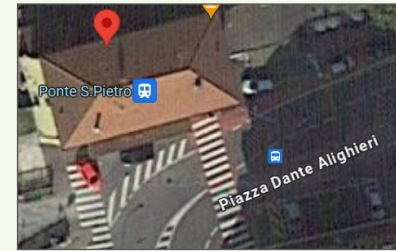

1 Ponte San Pietro

Piazzale antistante la stazione
Piazza Dante Alighieri 8