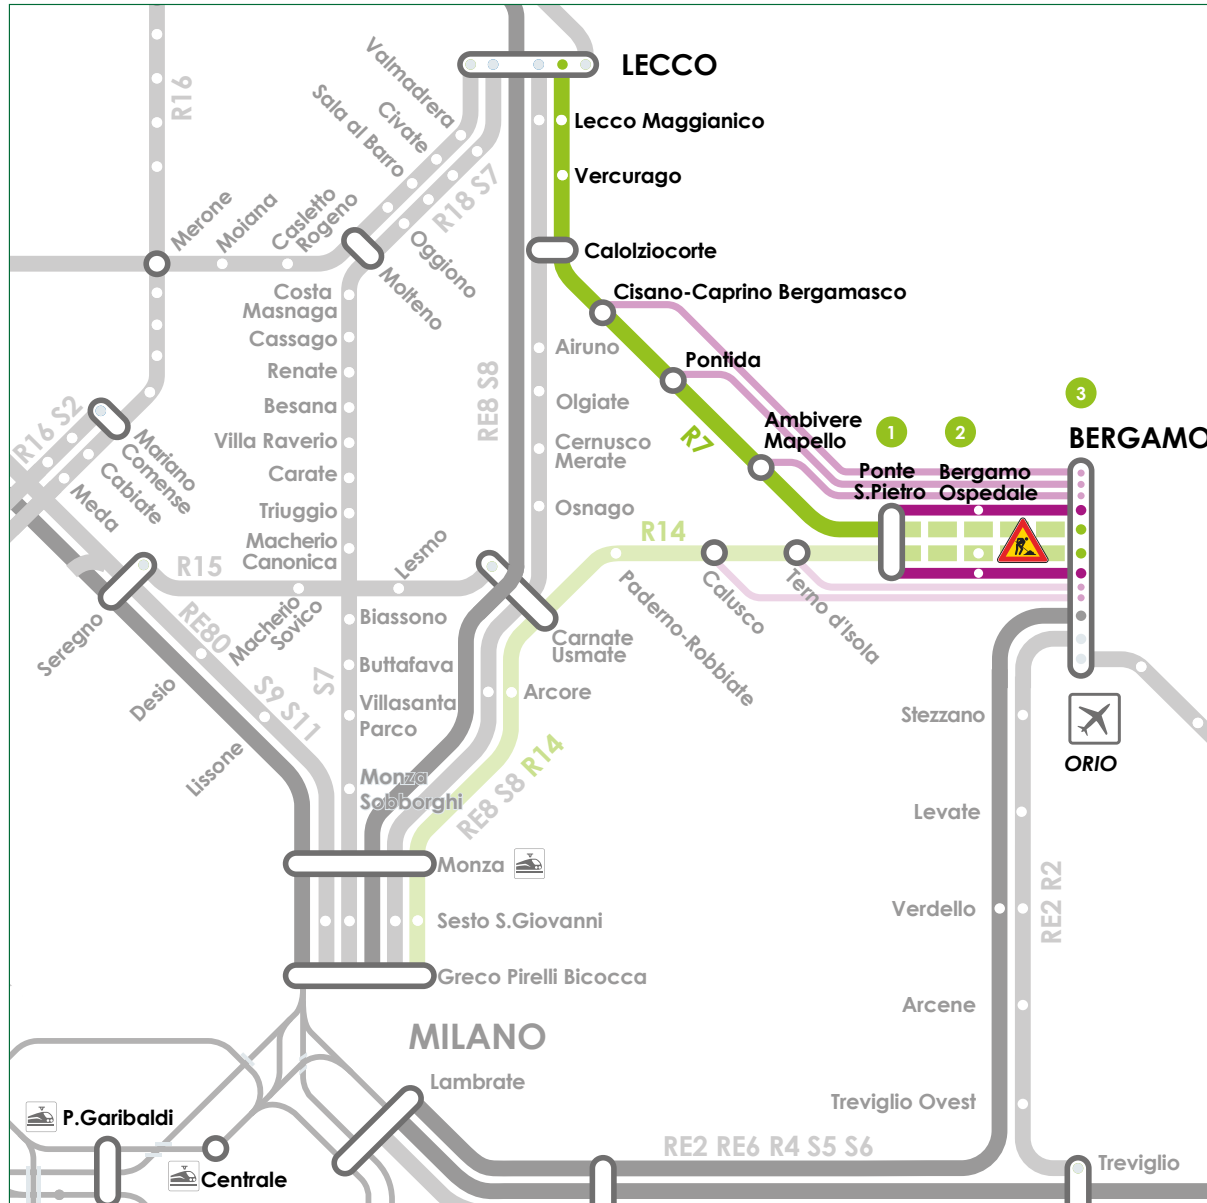

Raddoppio ferroviario Ponte San Pietro-Bergamo

COME SPOSTARSI COI MEZZI DI TRASPORTO PUBBLICO SULLA LINEA BERGAMO-LECCO?

RFI ha dato il via ai lavori per il raddoppio della tratta Ponte San Pietro-Bergamo sulla Linea Lecco-Bergamo e il rinnovo della stazione di Bergamo. Per questo, dal 5 febbraio 2024 a dicembre 2026, la circolazione dei treni fra Ponte San Pietro e Bergamo è sospesa. Predisposto un servizio di autobus sostituti, con fermata intermedia a Bergamo Ospedale, fra le stazioni di Bergamo e Ponte San Pietro. Istituite numerose corse di rinforzo con autobus da Cisano Caprino Bergamasco, Pontida, Ambivere Mapello e Ponte San Pietro con orari definiti sulla base delle esigenze degli studenti diretti a Bergamo.

Si ricorda che tutti gli altri orari della linea sono rimasti invariati e sono consultabili nella sezione "ricerca orario" di sito e app.

BERGAMO - LECCO / TIMETABLE

LECCO ▶ PONTE S.PIETRO ▶ BERGAMO

Orari aggiornati al 09/09/24

Si ricorda che tutti gli altri orari della linea sono rimasti invariati e sono consultabili nella sezione "ricerca orario" di sito e app.

1 Ponte San Pietro

Piazzale antistante la stazione
Piazza Dante Alighieri 8