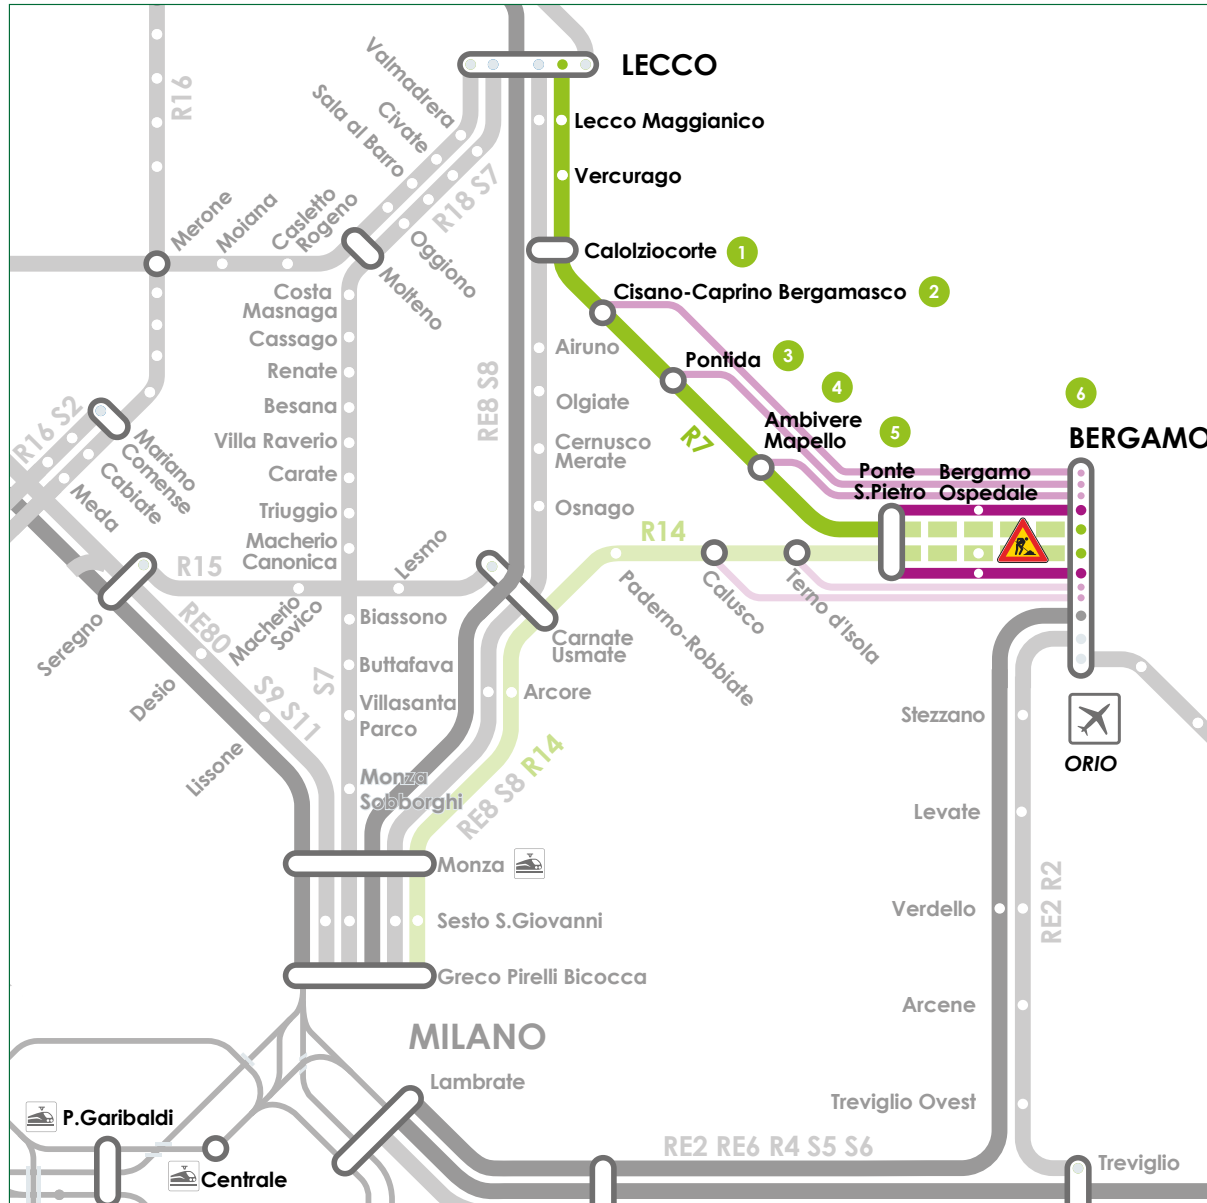

1 Calolziocorte
Via Stoppani, FS Autostazione